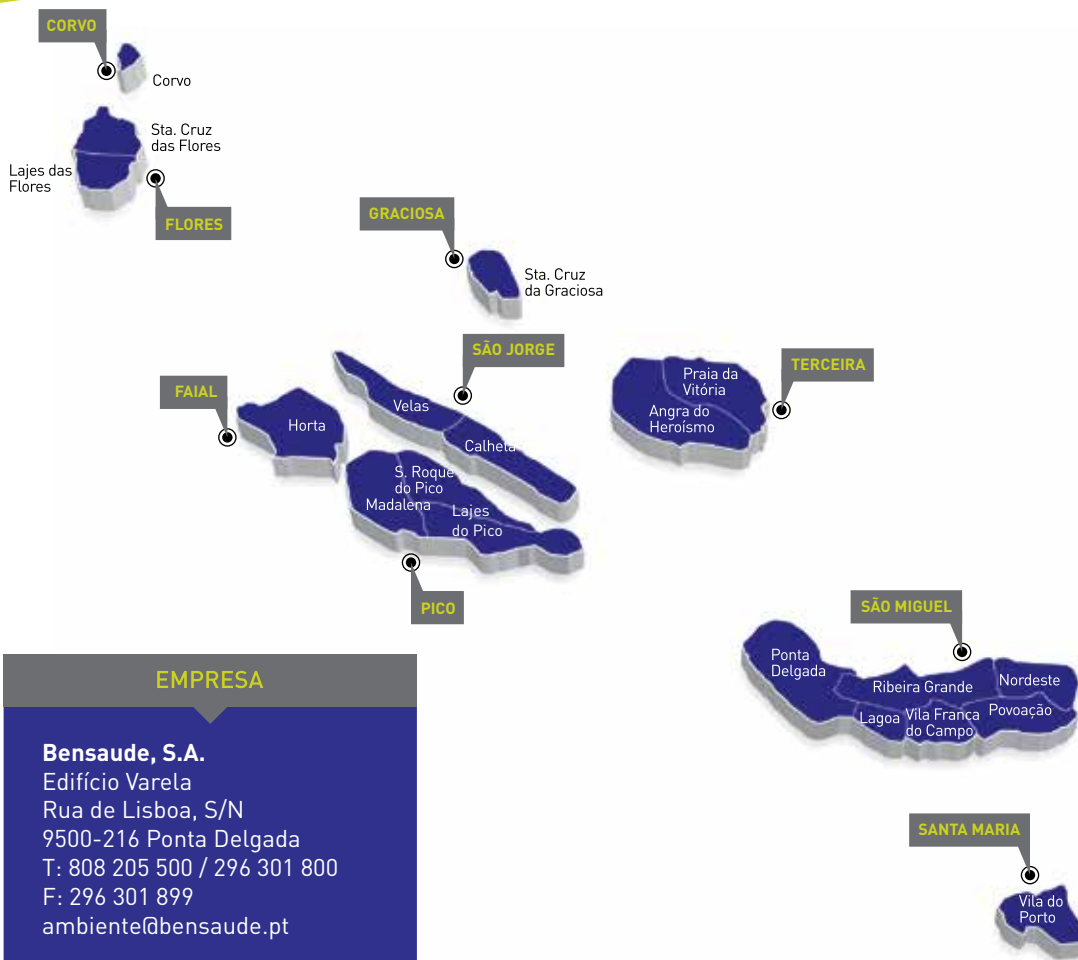

## 9 ÉVORA BEJA FARO

DISTRITO	EMPRESA
Évora Beja Faro	<b>Carmona, S.A.</b> Monte dos Bijagós Jardia 2925-201 Brejos de Azeitão T: 212 197 250 F: 212 188 876 oleos.usados@carmona.pt

### ILHAS

Corvo  
Faial  
Flores  
Graciosa  
Pico  
Santa Maria  
São Jorge  
São Miguel  
Terceira

### PORTO SANTO

Porto Santo

### ILHAS

Madeira  
Porto Santo