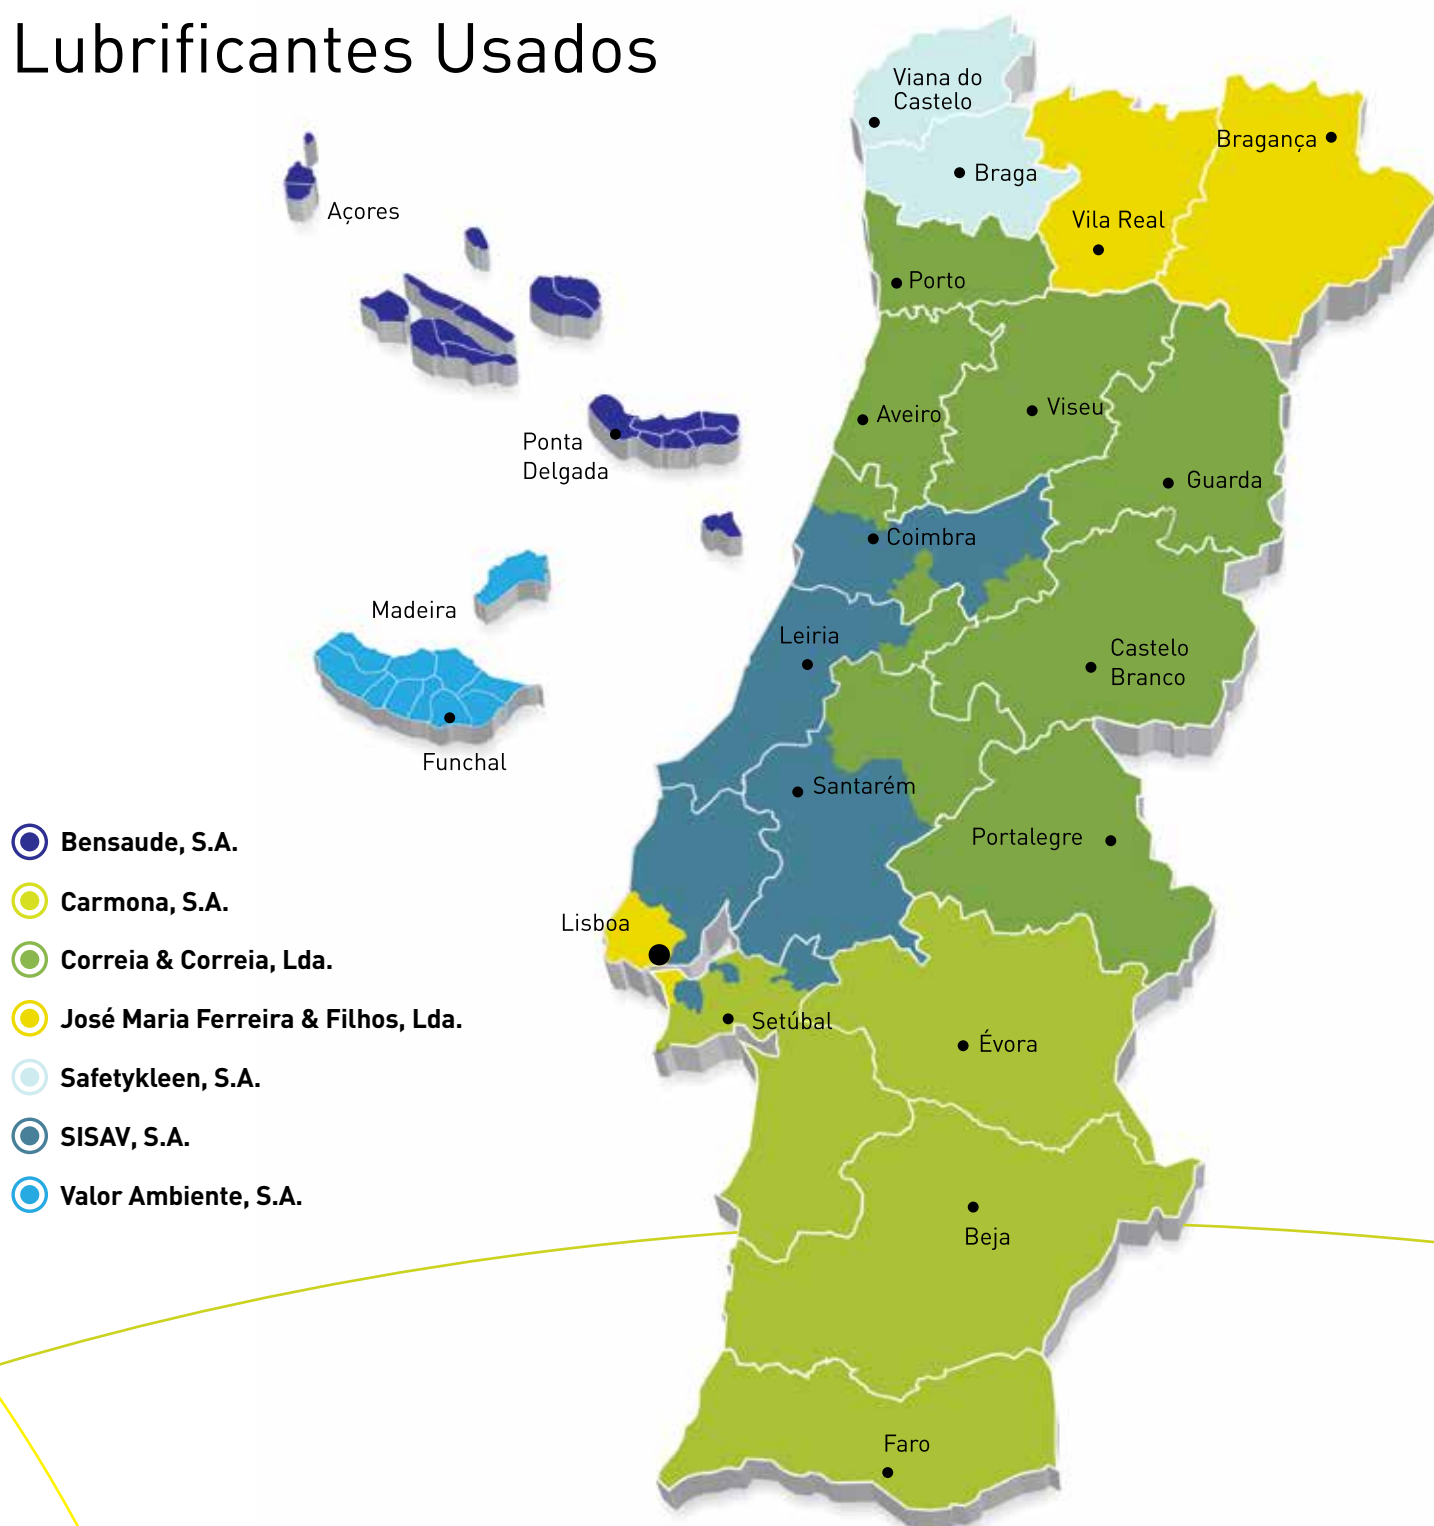

Áreas de Recolha dos Operadores de Gestão de Óleos Lubrificantes Usados